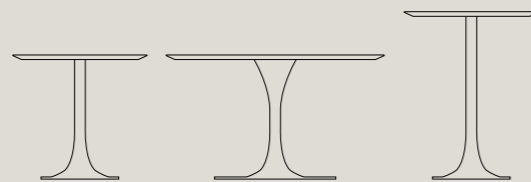

OTELLO

by PIETRO LOVATO

Otello è un tavolo con base e piano tondi e una gamba a cono che lo rendono un'aggiunta fluida e funzionale in numerosi ambienti contract quali bar, aree di attesa, sale riunione e usi operativi. È disponibile in tre colori e altrettante altezze.

Otello is a table with a round top and base, and a cone leg which make it a fluid functional addition to numerous contract settings such as bars, waiting areas, meeting rooms and operative use. It comes in three colours and just as many heights.

Base in acciaio e piano in MDF 28mm laccati.
Il tavolo di altezza media è disponibile anche con diametro 130cm e gamba a doppio cono - lo standard è 80cm.

*Lacquered steel base and 28mm MDF top.
The medium height table is also available with a 130cm diameter and double-cone leg - the standard is 80cm.*