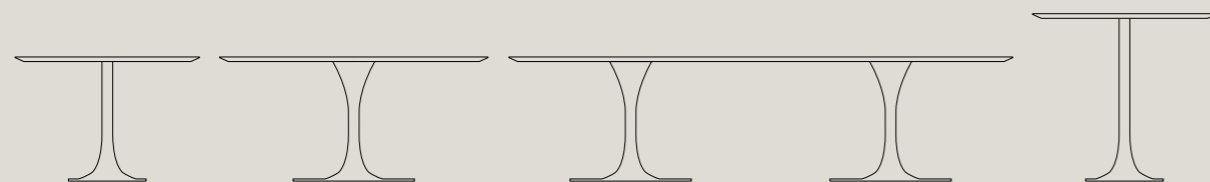

NABUCCO

NABUCCO

by PIETRO LOVATO

Nabucco è un tavolo dalle forme morbide con un piano ovale e una gamba a cono o doppio cono che lo rendono un'aggiunta utile ed esteticamente piacevole in numerosi ambienti contract. Adatto a bar, aree di attesa, sale riunione e usi operativi. È disponibile in tre colori e due altezze.

Nabucco is a soft shaped table with an oval top and a single- or double-cone leg. It represents a useful, aesthetically pleasing addition to numerous contract settings such as bars, waiting areas, meeting rooms and operative use. It comes in three colours and two heights.

Base in acciaio e piano in MDF 28mm laccati.
Nella versione più alta (74cm), disponibili tre lunghezze: 110cm, 160cm e 300cm (con due gambe).

*Lacquered steel base and 28mm MDF top.
The highest version (74cm) is available in three lengths: 110cm, 160cm and 300cm (with two legs).*