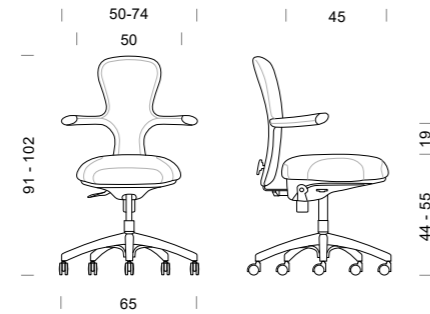

*Adjustable height and intensity. Negative seat inclination up to 8 degrees.  
Vast array of upholstery options. Bi-colour combinations.*

MOVING73

MOVING73

M

78

79

MOVING73

# MOVING73 Task

**SCHIENALE:** Schienale regolabile in altezza (corsa 6cm). Con struttura portante in tubo tondo d'acciaio, Ø 16mm, schiumato a freddo in poliuretano espanso indeformabile, ignifugo secondo la norma UNI 9175, rivestito.

**BACKREST:** Height adjustable backrest (6cm). Supporting structure made of round steel tube, Ø 16mm, polyurethan cold injected foam, non-deformable, fireproof according to the UNI 9175, upholstered.

**DOSSIER:** Dossier réglable en hauteur (course 6 cm). Structure portante en tube en acier rond, Ø 16 mm, mousse en polyuréthane moulé à froids indéformable, non feu selon la norme UNI 9175, revêtu.

**RÜCKENLEHNE:** Höhenverstellbare Rückenlehne (6 cm). Stahlrohrrahmen Ø16mm, mit unverformbaren Polyurethan-Kaltschaum geschäumt und bezogen, feuerfest nach der norm Norm UNI 9175.