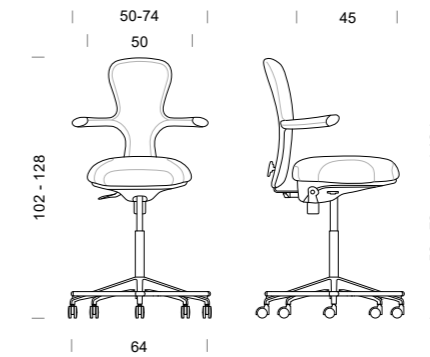

MOVING73 Task Stool

SCHIENALE: Schienale regolabile in altezza (corsa 6cm). Con struttura portante in tubo tondo d'acciaio, Ø 16mm, schiumato a freddo in poliuretano espanso indeformabile, ignifugo secondo la norma UNI 9175, rivestito.

BACKREST: Height adjustable backrest (6cm). Supporting structure made of round steel tube, Ø 16mm, polyurethan cold injected foam, non-deformable, fireproof according to the UNI 9175, upholstered.

DOSSIER: Dossier réglable en hauteur (course 6 cm). Structure portante en tube en acier rond, Ø 16 mm, mousse en polyuréthane moulé à froids indéformable, non feu selon la norme UNI 9175, revêtu.

RÜCKENLEHNE: Höhenverstellbare Rückenlehne (6 cm). Stahlrohrrahmen Ø16mm, mit unverformbaren Polyurethan-Kaltschaum geschäumt und bezogen, feuerfest nach der norm Norm UNI 9175.

RESPALDO: Respaldo ajustable en altura (6cm). Estructura de soporte en tubo de acero redondo, Ø 16mm, espuma de poliuretano inyectada a frío, indeformable, ignifugo según el estándar UNI 9175, tapizado.