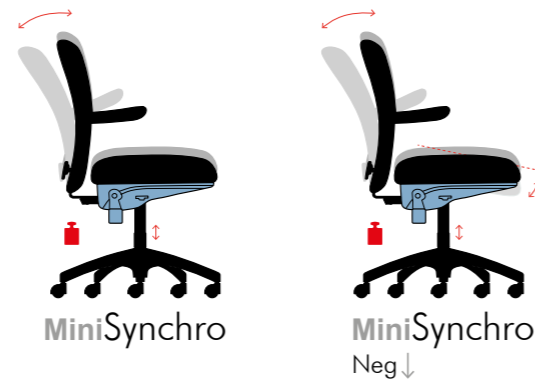

MiniSynchro

MiniSynchro

Neg ↓