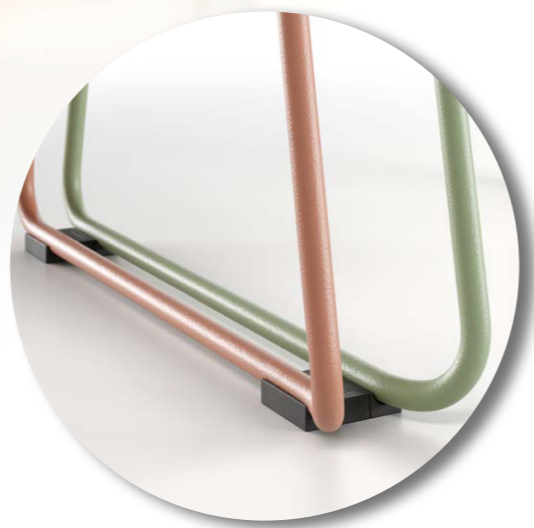

ISY

ISY

by PIETRO LOVATO

Sedia versatile e leggera, Isy è realizzata con un alto spessore della spugna per rendere il sedile particolarmente confortevole. Lo schienale in rete regala un sapore contemporaneo al design, mentre garantisce sostegno e traspirazione. A seconda della sua destinazione, è disponibile anche con braccioli e con tavoletta per scrivere.

Isy is a light versatile chair that features a thick-foamed seat that makes it particularly comfortable. Its mesh backrest gives a contemporary feel to the design, while providing support and transpiration. According to its destination, it is available with armrests and also with a writing tablet.

Struttura in metallo cromato o verniciato.
Disponibile a slitta o a 4 gambe. Impilabile.

*Chromed or varnished metal frame.
Sled or 4-leg base available. Stackable.*

M

ISY

ISY

ISY

M

138

ISY

GANCIO DI UNIONE
LINKING DEVICE

M

140

ISY

141