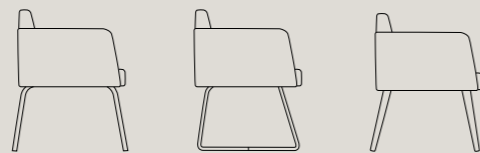

IRIS

IRIS

by PIETRO LOVATO

Iris è una poltroncina dai contorni squadrati, con una seduta ampia e comoda. Il suo stile contemporaneo regala momenti di relax e di socialità, adattandosi a contesti più o meno formali a seconda della combinazione di materiali scelta.

Iris is a geometric armchair with a ample restful seat. Contemporary in style, it represents the best option for relaxing and socialising as its versatility makes it equally fit for formal and friendly environments.

Struttura in multistrato di legno imbottita in spugna.
Gambe in legno o in metallo.

*Foam-padded plywood shell.
Wood or metal legs.*

110

111

IRIS

M

112

IRIS