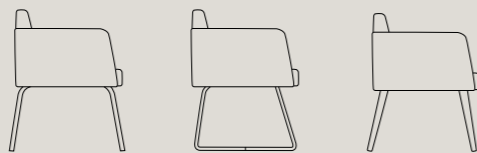

IRIS

IRIS

by PIETRO LOVATO

Iris è un'elegante poltroncina dai contorni squadrati, con una seduta ampia e comoda. Con il suo stile contemporaneo rappresenta una soluzione ideale per la socialità, l'attesa e anche per i momenti di relax o di convivialità. Le numerosi combinazioni di basi e tessuti disponibili la rendono un prodotto che si adatta ai contesti e alle atmosfere più diversi.

Iris is an elegant armchair with a geometric design and an ample restful seat. Contemporary in style, it represents an ideal solution for socialising, waiting, relaxing or having a pleasant conversation while dining. Its numerous combinations of base and fabrics available make this product equally fit for all settings and atmospheres.

Struttura in multistrato di legno imbottita in spugna.
Gambe in legno o in metallo.

*Foam-padded plywood shell.
Wood or metal legs.*

M

IRIS

IRIS