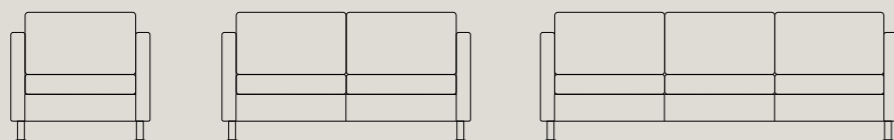

GIUNONE

by PIETRO LOVATO

Poltrona e divano da due o tre posti, Giunone è un prodotto essenziale, progettato in particolare per le aree di attesa e di riposo in ambienti corporate. Ha un temperamento deciso e trasmette solidità, ma sa anche garantire comfort e stile. Dalla pelle alla lana, dai colori neutri a quelli più vivaci, questa seduta è una scelta affidabile ed estremamente versatile.

Armchair and two- or three-seater sofa, Giunone is an essential product, designed for waiting areas and breakrooms in contract settings. It has a strong character and conveys firmness, but it also guarantees comfort and style. From leather to wool, from soft tones to vivid ones, this seating is a reliable versatile pick.

Struttura in multistrato di legno.
Imbottito con spugna e rivestito.

*Plywood structure.
Upholstered foam padding.*

M