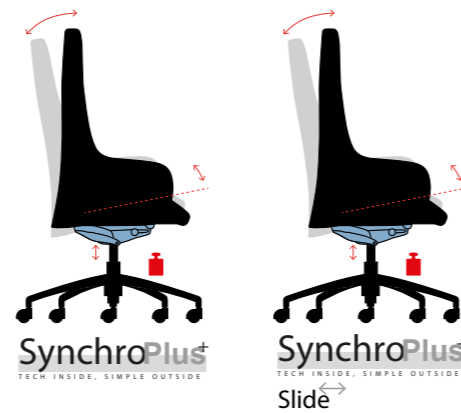

Girevole, imbottita.
Schienale medio o alto. Poggiatesta opzionale.

*Swivel, upholstered.
Medium or high backrest. Optional headrest.*

M

GIADA

M

GIADA

GIADA

SCHIENALE: Schienale in spugna schiumata a freddo con struttura portante in tubo tondo d'acciaio, Ø 16mm, rivestita in tessuto. (Opzione: poggiareni in poliamide integrato nello schienale).

BACKREST: Ø25mm shaped steel tube backrest, chromed finish (15µm), mesh upholstered or foam padded and upholstered. (Option: padded polyamide lumbar support).

DOSSIER: Dossier en mousse moulée à froids avec châssis en tube d'acier rond, Ø 16mm, tapissé. (Option: soutien lombaire intégré).

RÜCKENLEHNE: Kaltgeschäumten Polyurethan Rückenlehne. Ø 16mm Stahlrohr Struktur (Option: integrierte Lendenstütze aus Polyamid).

RESPALDO: Respaldo de espuma inyectado a frio con estructura de soporte en tubo de acero redondo, Ø 16 mm, tapizado. (Opción: soporte lumbar de poliamida integrado en el respaldo.)