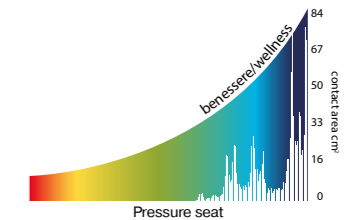

C Pressione di bacino e cosce sul sedile
Hip and thigh pressure on seat
Pression des cuisses et du bassin sur l'assise
Druck im Becken und Oberschenkel auf dem Sitz
Presión de pelvis y muslos en el asiento