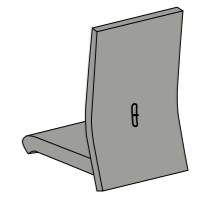

BACKREST: Ø25mm shaped steel tube backrest, chromed finish (15µm), mesh upholstered or foam padded and upholstered. (Option: padded polyamide lumbar support).

DOSSIER: Dossier en mousse moulée à froids avec châssis en tube d'acier rond, Ø 16mm, tapissé. (Option: soutien lombaire intégré).

B Pressione dell'area sacrale su supporto lombare
Sacrum pressure on lumbar support
Pression sacrale sur le soutien lombaire
Druck im Bereich Kreuzbein und Lendenwirbelstütze
Presión del área sacra sobre soporte lumbar

C Pressione di bacino e cosce sul sedile
Hip and thigh pressure on seat
Pression des cuisses et du bassin sur l'assise
Druck im Becken und Oberschenkel auf dem Sitz
Presión de pelvis y muslos en el asiento

5-spoke polyamide design base

5-spoke aluminium base

5-spoke iron base

XT005 headrest

XM007 seat with negative inclination ONLY for SYNCHRO PLUS

XD005 seat with springs

lumbar support XR004 -high backrest XR005 -medium backrest