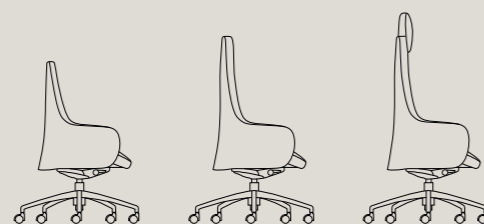

GIADA

GIADA

GIADA

by PIETRO LOVATO

Sedile sagomato e linee sinuose, Giada offre un'immagine imponente che le permette di adattarsi a numerosi tipi di ambiente e utilizzo. Lo schienale in poliuretano è morbido e robusto, mentre il meccanismo utilizzato permette un'alta personalizzazione della posizione, garantendo la giusta postura e la produttività.

Ergonomic seat and sinuous lines, Giada features a majestic feel that makes it suitable for all kinds of corporate and working spaces. The polyurethane backrest is soft and substantial, while the mechanism used allows for a high level of personalisation, while it also guarantees a productivity and a good posture.

Girevole, imbottita.
Schienale medio o alto. Poggiatesta opzionale.

*Swivel, upholstered.
Medium or high backrest. Optional headrest.*

M

GIADA

M

GIADA

GIADA

SCHIENALE: Schienale in spugna schiumata a freddo con struttura portante in tubo tondo d'acciaio, Ø 16mm, rivestita in tessuto. (Opzione: poggiareni in poliamide integrato nello schienale).

BACKREST: Ø25mm shaped steel tube backrest, chromed finish (15µm), mesh upholstered or foam padded and upholstered. (Option: padded polyamide lumbar support).

DOSSIER: Dossier en mousse moulée à froids avec châssis en tube d'acier rond, Ø 16mm, tapissé. (Option: soutien lombaire intégré).