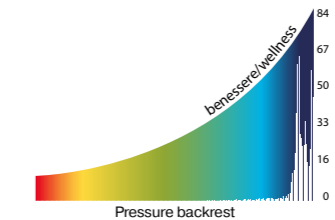

A Pressione sullo schienale di spalle e scapole
Shoulders and scapulas pressure on backrest
Pression des épaules et omoplates sur le dossier
Druck von der Schulter und Schulterblatt auf der Rückenlehne
Presión en la parte posterior de los hombros y omóplatas

B Pressione dell'area sacrale su supporto lombare
Sacrum pressure on lumbar support
Pression sacrale sur le soutien lombaire
Druck im Bereich Kreuzbein und Lendenwirbelstütze
Presión del área sacra sobre soporte lumbar